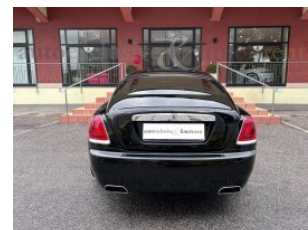

## Rolls Royce Wraith 6.6 V12 \*IVA ESPOSTA

IQ1599

Coupè	Anno: 2017	Prezzo: ----	
Km: 48.830	Cilindrata: 6592	CV: 632	Alimentazione: Benzina
Colore: Nero		Interni: Pelle Beige	